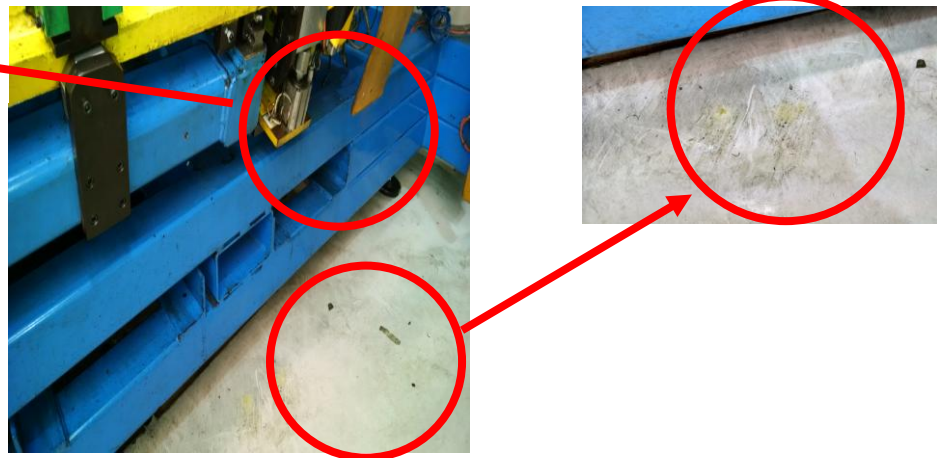

PREVENCIÓN DE RIESGOS LABORALES

Sr. Director:

C.T.L.1

La periférica de troquelado P.C.H AR. B9 rezuma aceite, dejando manchas en el suelo que pueden provocar que los operarios que trabajen en la zona resbalen:

ZONA POR DONDE
CAE EL ACEITE AL SUELO

Por lo que solicitamos se tomen las medidas oportunas para solucionar dicho problema.

Delegados de Prevención:

J. Antonio Pérez Lago

Jesús García Gil

Emilio Calles Rodríguez